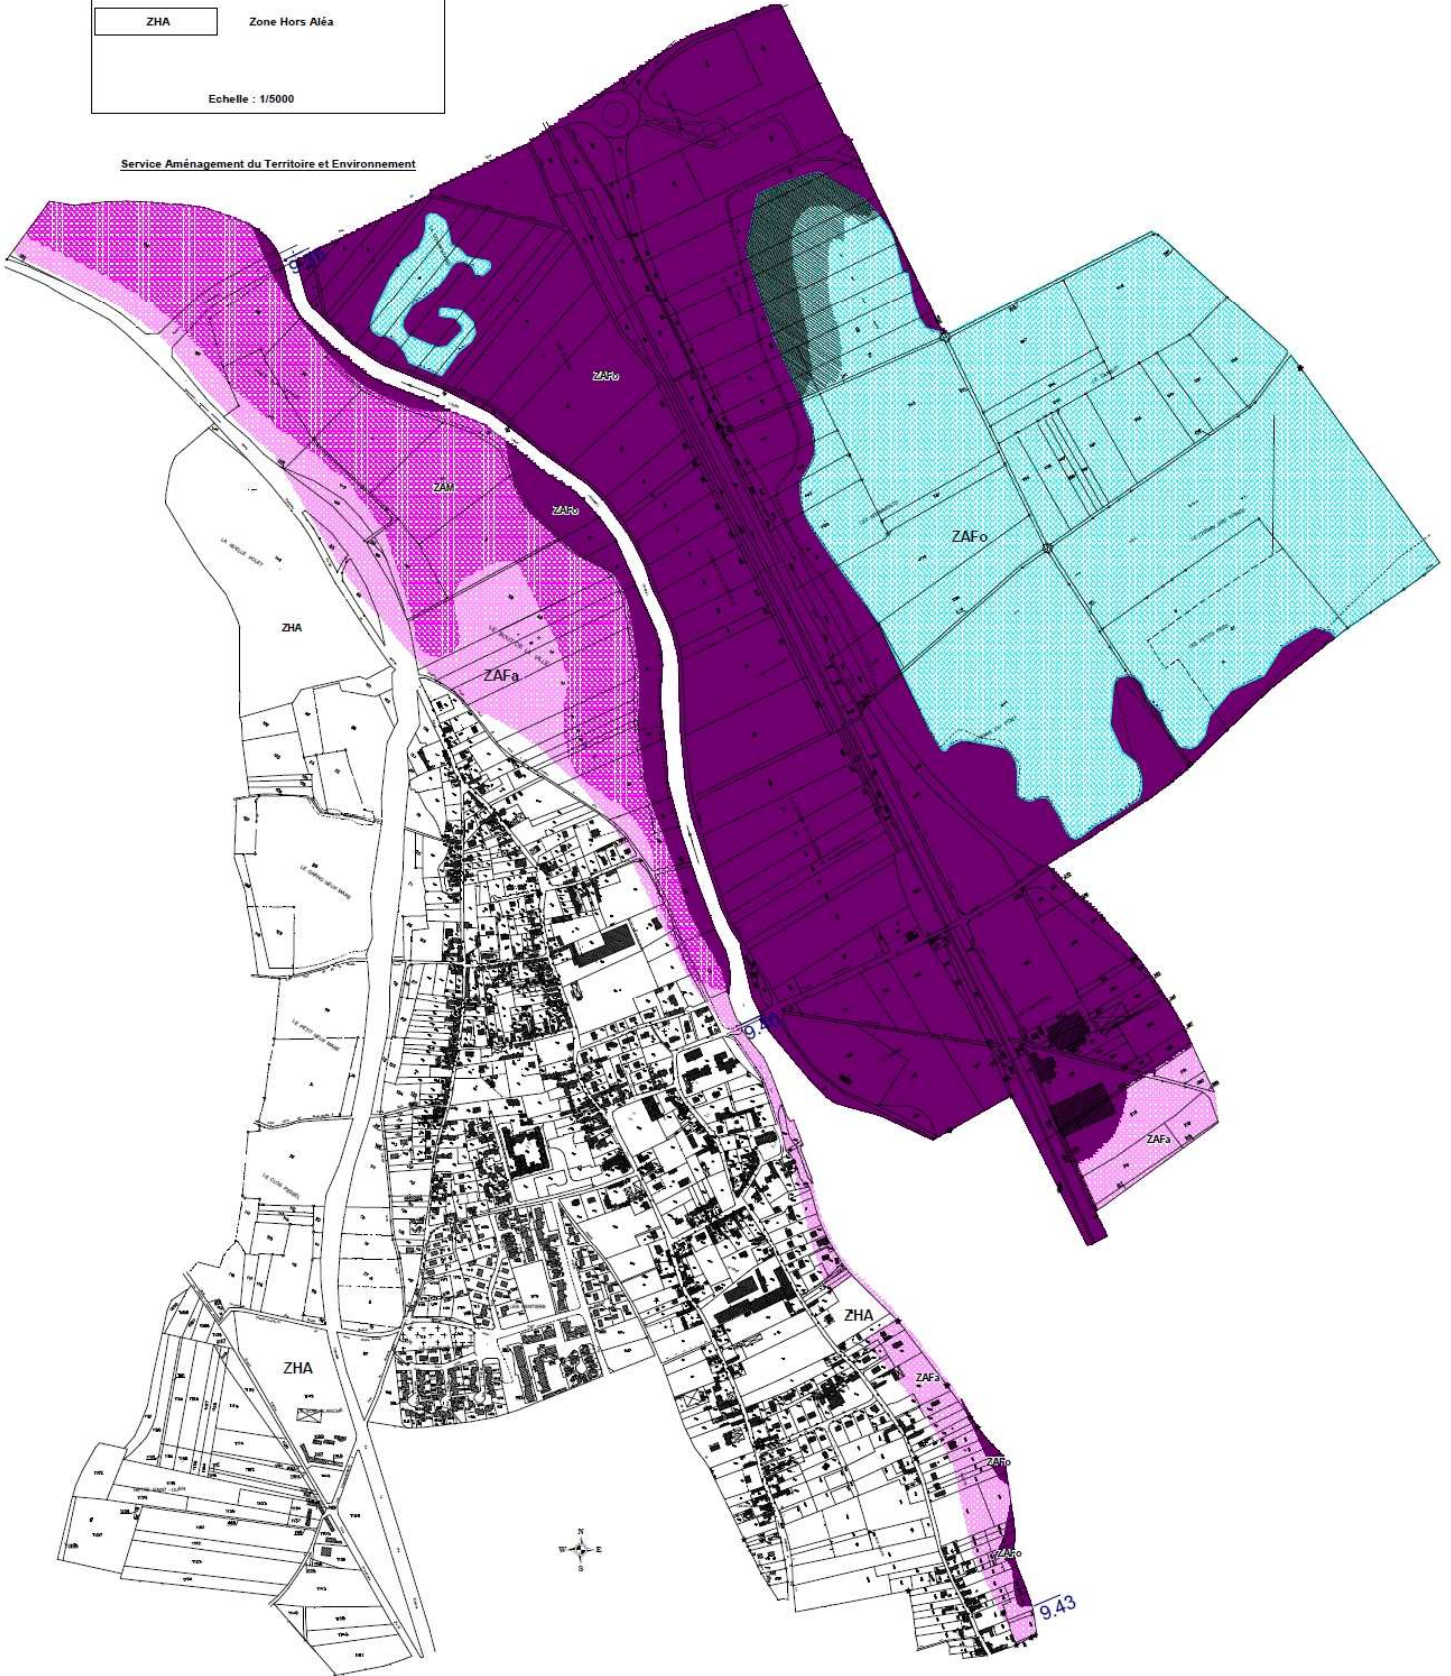

ZAFo	Zone Aléa Fort
ZAM	Zone Aléa Moyen
ZAFa	Zone Aléa Faible
ZHA	Zone Hors Aléa

Echelle : 1/5000

**CARTE DES ALEAS  
et CPHE (en m NGF 69)**

Commune de LERY

Service Aménagement du Territoire et Environnement